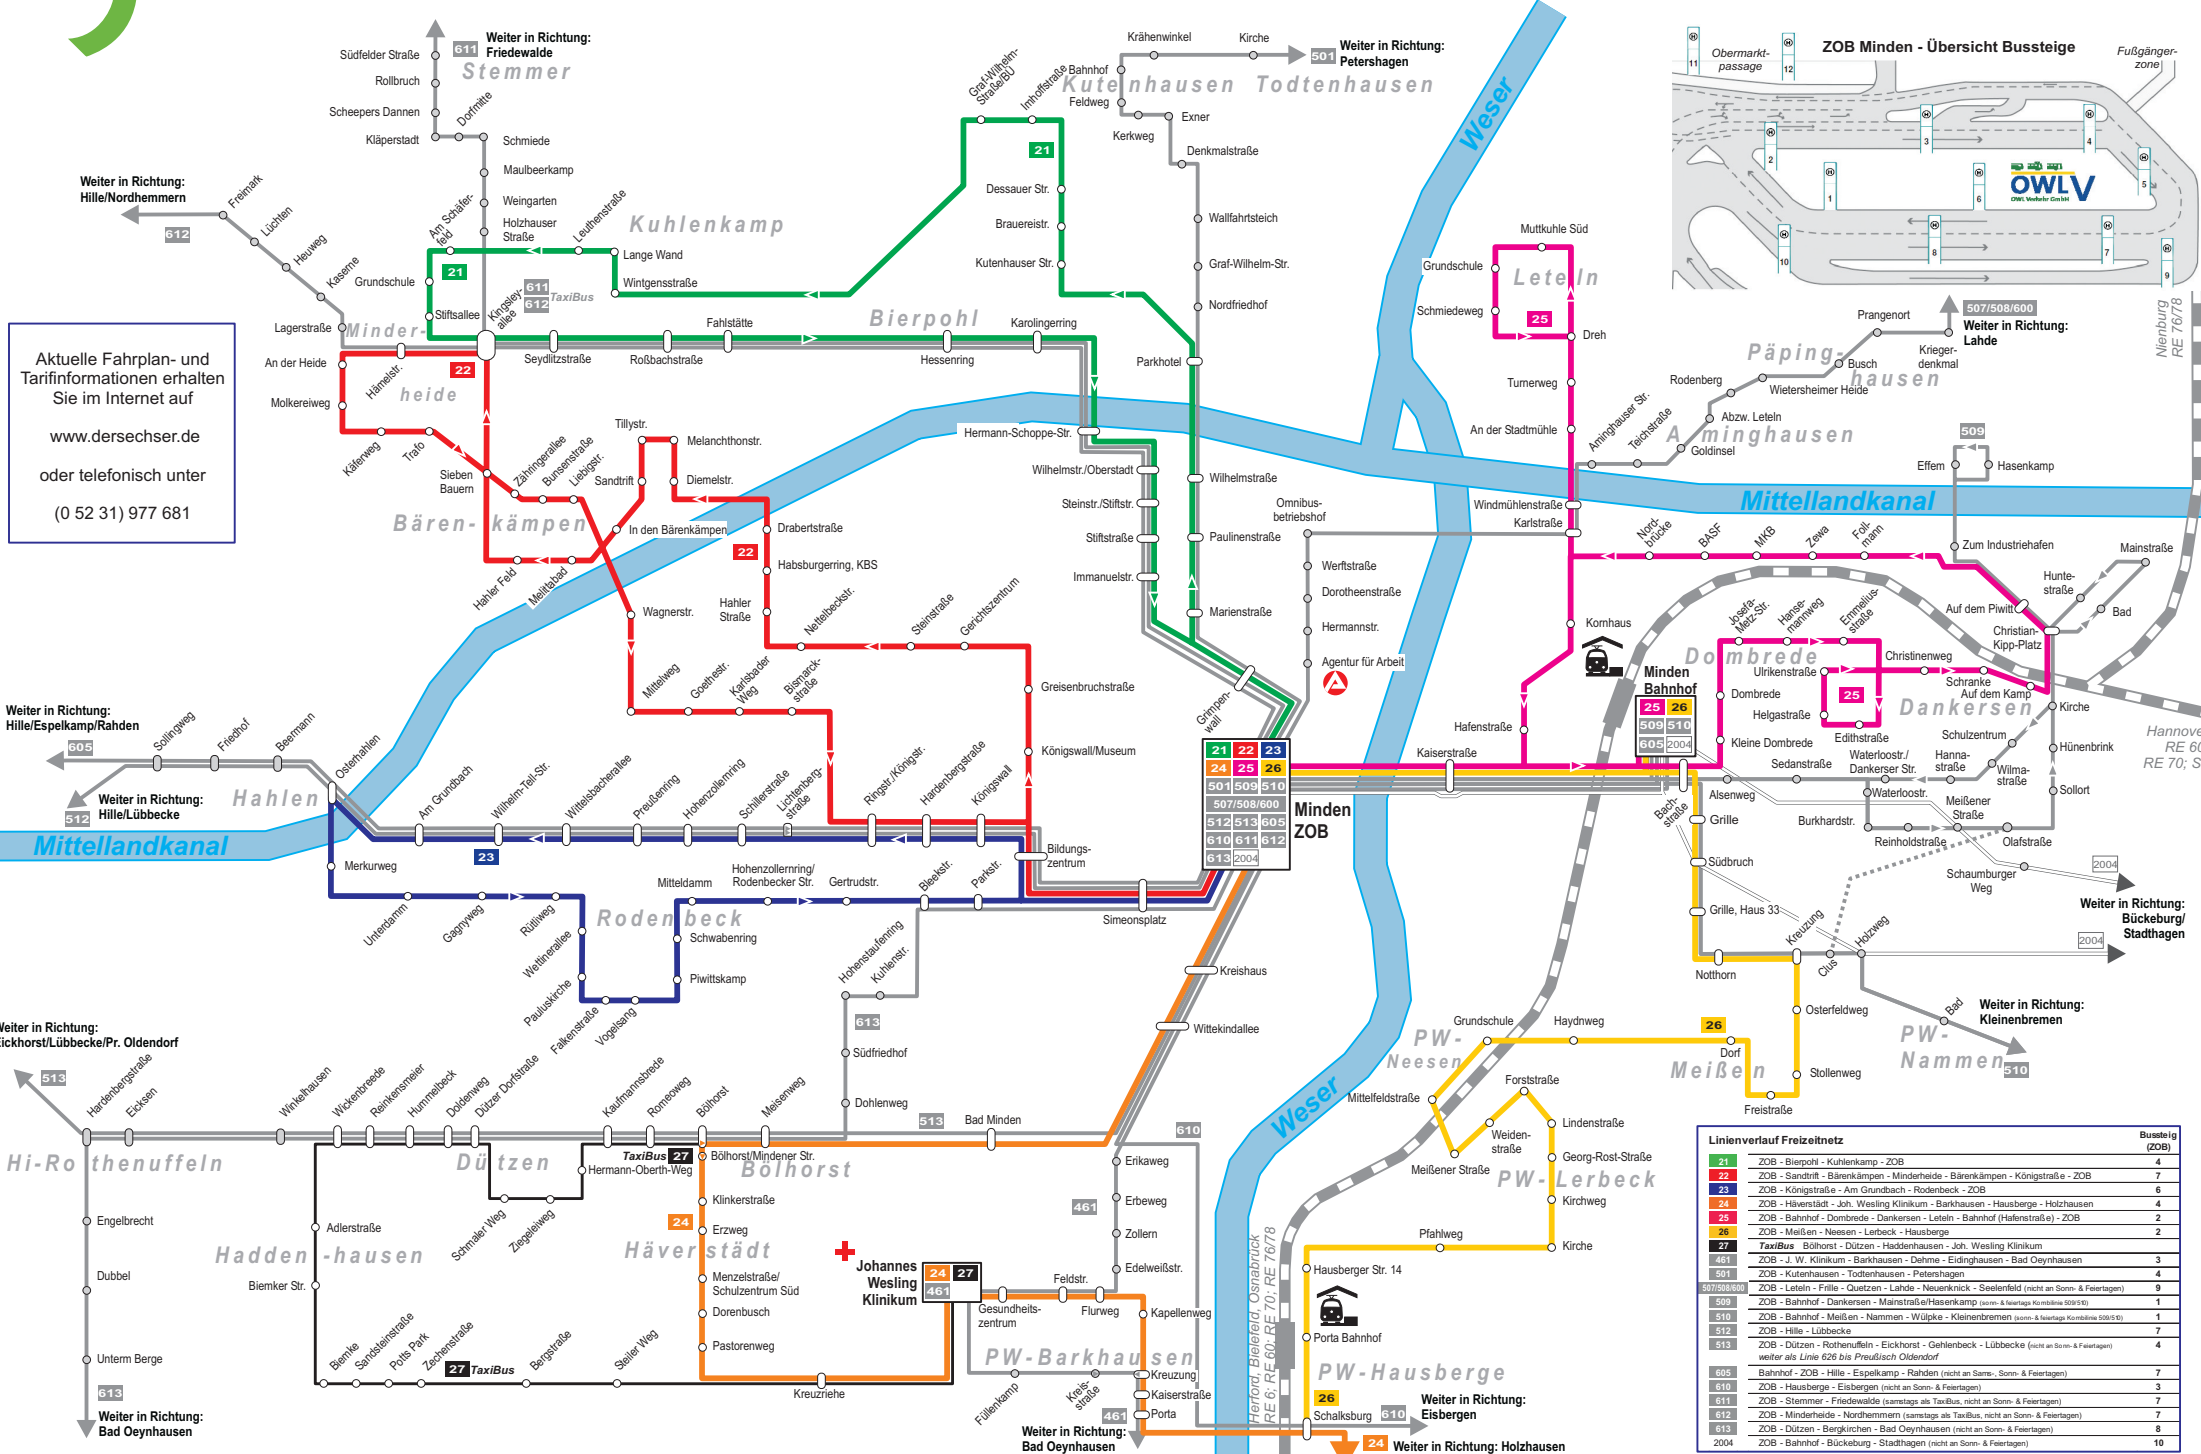

Aktuelle Fahrplan- und Tarifinformationen erhalten Sie im Internet auf www.dersechser.de oder telefonisch unter (0 52 31) 977 681

21	22	23
24	25	26
501	509	510
507/508/600	512	513
605	610	611
612	613	2004