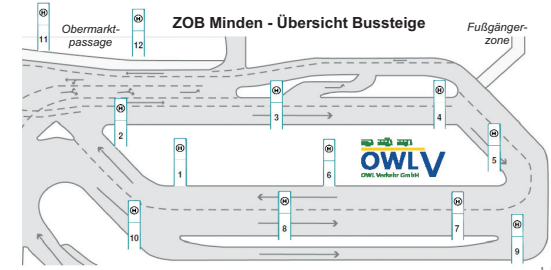

Aktuelle Fahrplan- und Tarifinformationen erhalten Sie im Internet auf www.dersechser.de oder telefonisch unter (0 52 31) 977 681

21	22	23
24	25	26
501	509	510
507/508/600	512	513
605	610	611
612	613	2004